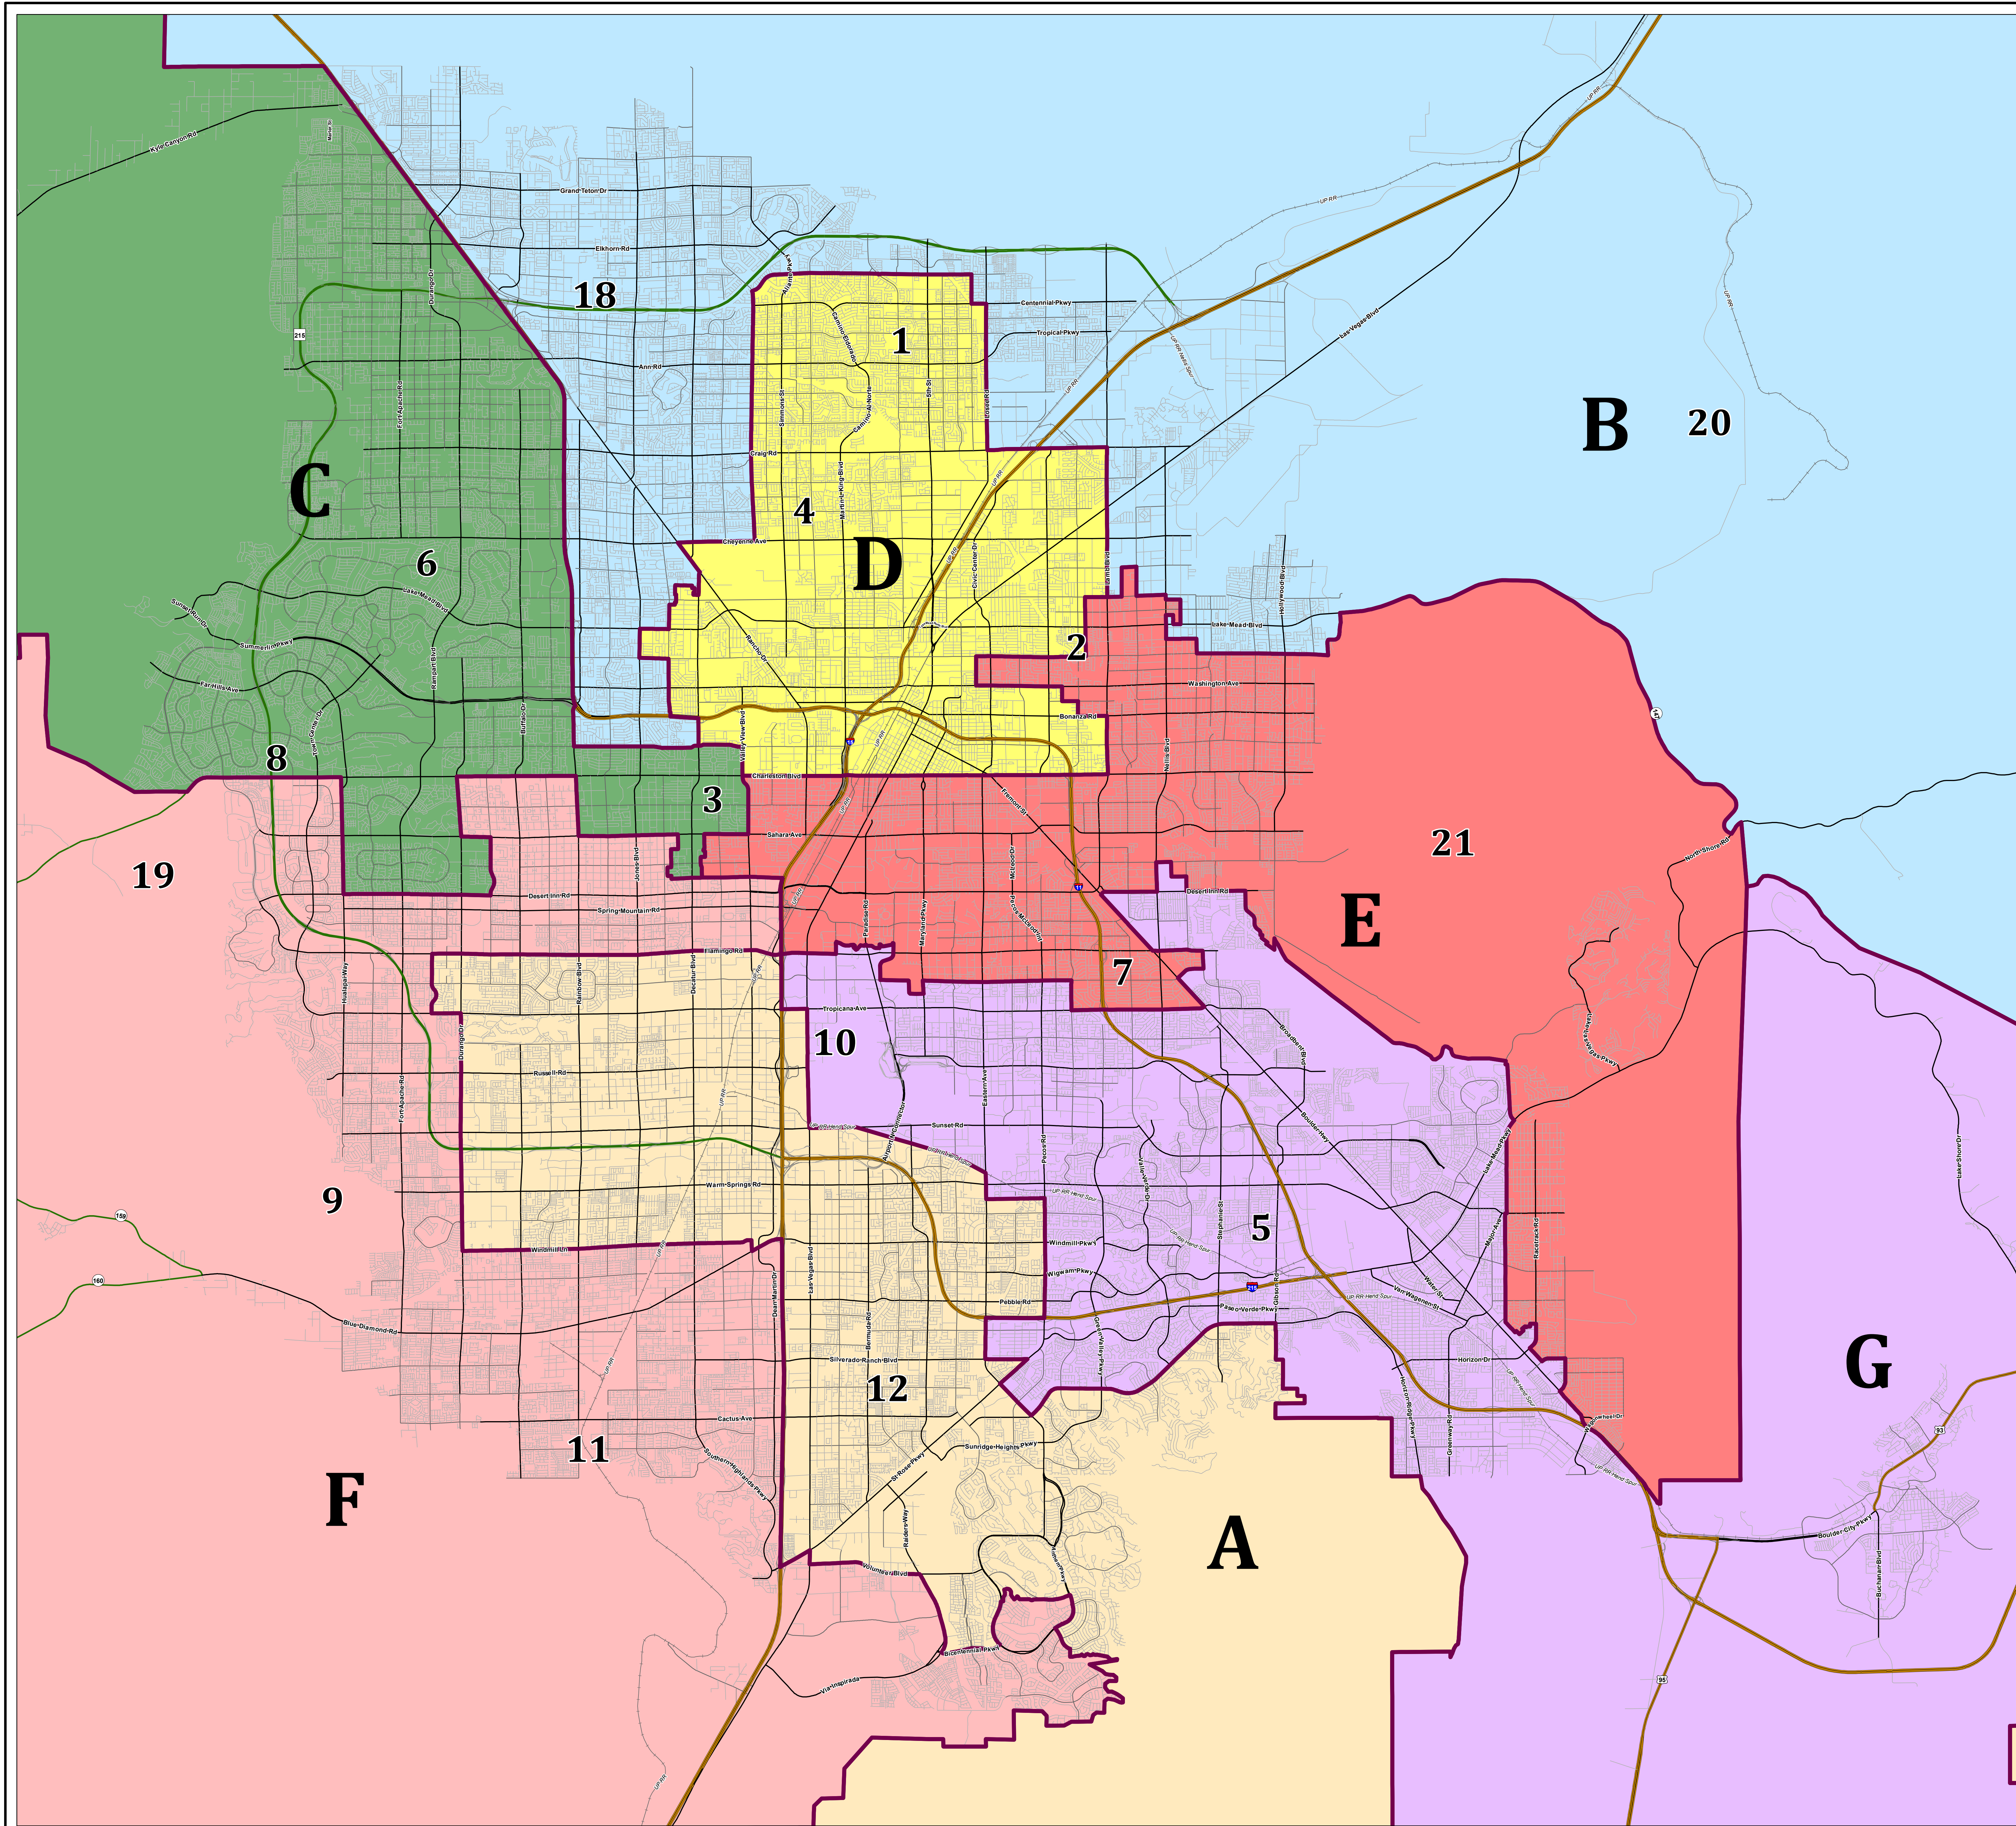

Senate Districts

Las Vegas Valley
Clark County, Nevada

GEOGRAPHIC
INFORMATION
SYSTEMS

- Commission Lines
- Streets**

 - Major Highway
 - Highway
 - Major Street
 - Collector
 - Local
 - Ramp
 - Railroad

- Commission Districts**

 - A
 - B
 - C
 - D
 - E
 - F
 - G

- Commission District Elected Officials**

 - A
 - B
 - C
 - D
 - E
 - F
 - G

- Senate Districts**

 - 1 - Michelele "Shelly" Crawford (D)
 - 2 - Edgar Flores (D)
 - 3 - Rochelle Nguyen (D)
 - 4 - Dina Neal (D)
 - 5 - Carrie Ann Buck (R)
 - 6 - Nicole J. Cannizzaro (D)
 - 7 - Roberta Lange (D)
 - 8 - Marilyn Dondero Loop (D)
 - 9 - Melanie Scheible (D)
 - 10 - Fabian Donate (D)
 - 11 - Lori Rogich (R)
 - 12 - Julie Ann Pazina (D)
 - 18 - John Steinbeck (R)
 - 19 - John Ellison (R)
 - 20 - Jeff Stone (R)
 - 21 - James Ohrenschall (D)

Date: 4/1/2025

Clark County
Vicinity Map - No Scale

This information is for display purposes only. No liability is assumed as to the accuracy of the data delineated herein.